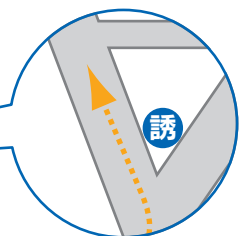

学園本部までのアクセス

公共交通機関等

- 東武東上線「ときわ台駅」北口より
 - 徒歩 約15分
 - 国際興業バス「赤羽駅西口」行き (乗車約5分)
「前野小学校」バス停 下車、徒歩 5分
- JR線「赤羽駅」西口より
 - 国際興業バス「ときわ台駅」行き (乗車約20分)
「前野小学校」バス停 下車
- 都営地下鉄三田線「志村三丁目駅」より
 - 徒歩 約12分

誘導看板

信号機